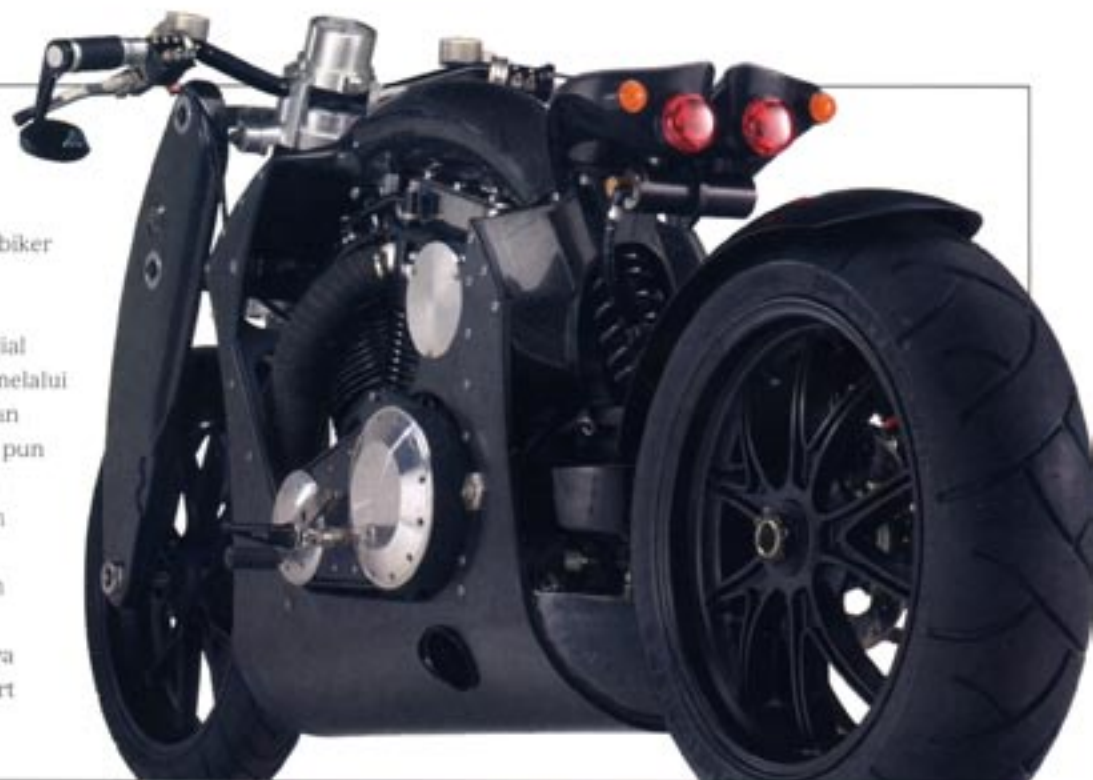

20Q

Christian Sugiono

THE PLAYBOY INTERVIEW

Kaka Slank

- + Perempuan di Sarang
- Pengguna Narkoba Suntik
- Kebaya Encim
- Sejarah Kebaya di Indonesia

be bold

Sebagai titik awal, motor ini diinspirasi dari jiwa alamiah biker yang free-spirit dan pemberani. Usaha untuk melakukan evolusi diaplikasikan pada arsitektur radial aircraft dari V twin powerplant melalui rangka chasisnya. Keseimbangan proporsi bentuk yang sempurna pun diperhatikan. Kekuatannya lebih dari 125 tenaga kuda dan dengan backbone serta front end yang terbuat dari serat karbon, Wraith B120 [confederate.com, price by request] menyombongkan dirinya sebagai kendaraan roda dua sport paling mewah di dunia